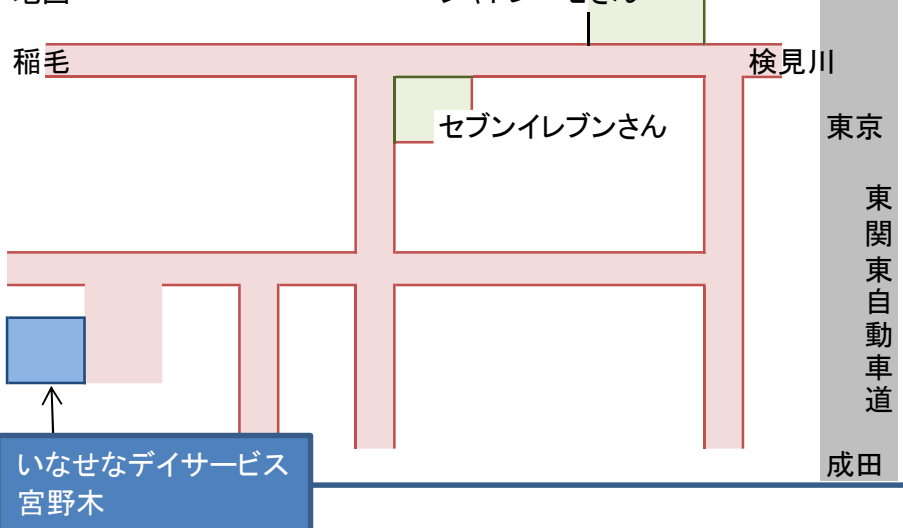

介護職員処遇改善加算

介護職員等特定処遇改善加算

サービス提供体制加算等

各種加算が別に算定されます。

事業所の状況により変わりますので直接ご確認ください。

地図

認知症対応型通所介護の人員配置

認知症対応型通所介護は通常のデイサービスに比べ介護員の人員配置が2倍となっています。そのため、柔軟で手厚い介護を提供できるようになっているのです。また、管理者は認知症専門の研修を受けることが義務付けられており、認知症に適切に対応できるようになっています。

法人概要

法人名称 介護の匠株式会社
 法人設立 平成22年12月16日
 代表取締役 山口 真男

営業日

月曜日～土曜日(祝日は営業します)

利用定員

11人

通常の事業実施範囲

千葉市 花見川区・稲毛区・美浜区・中央区